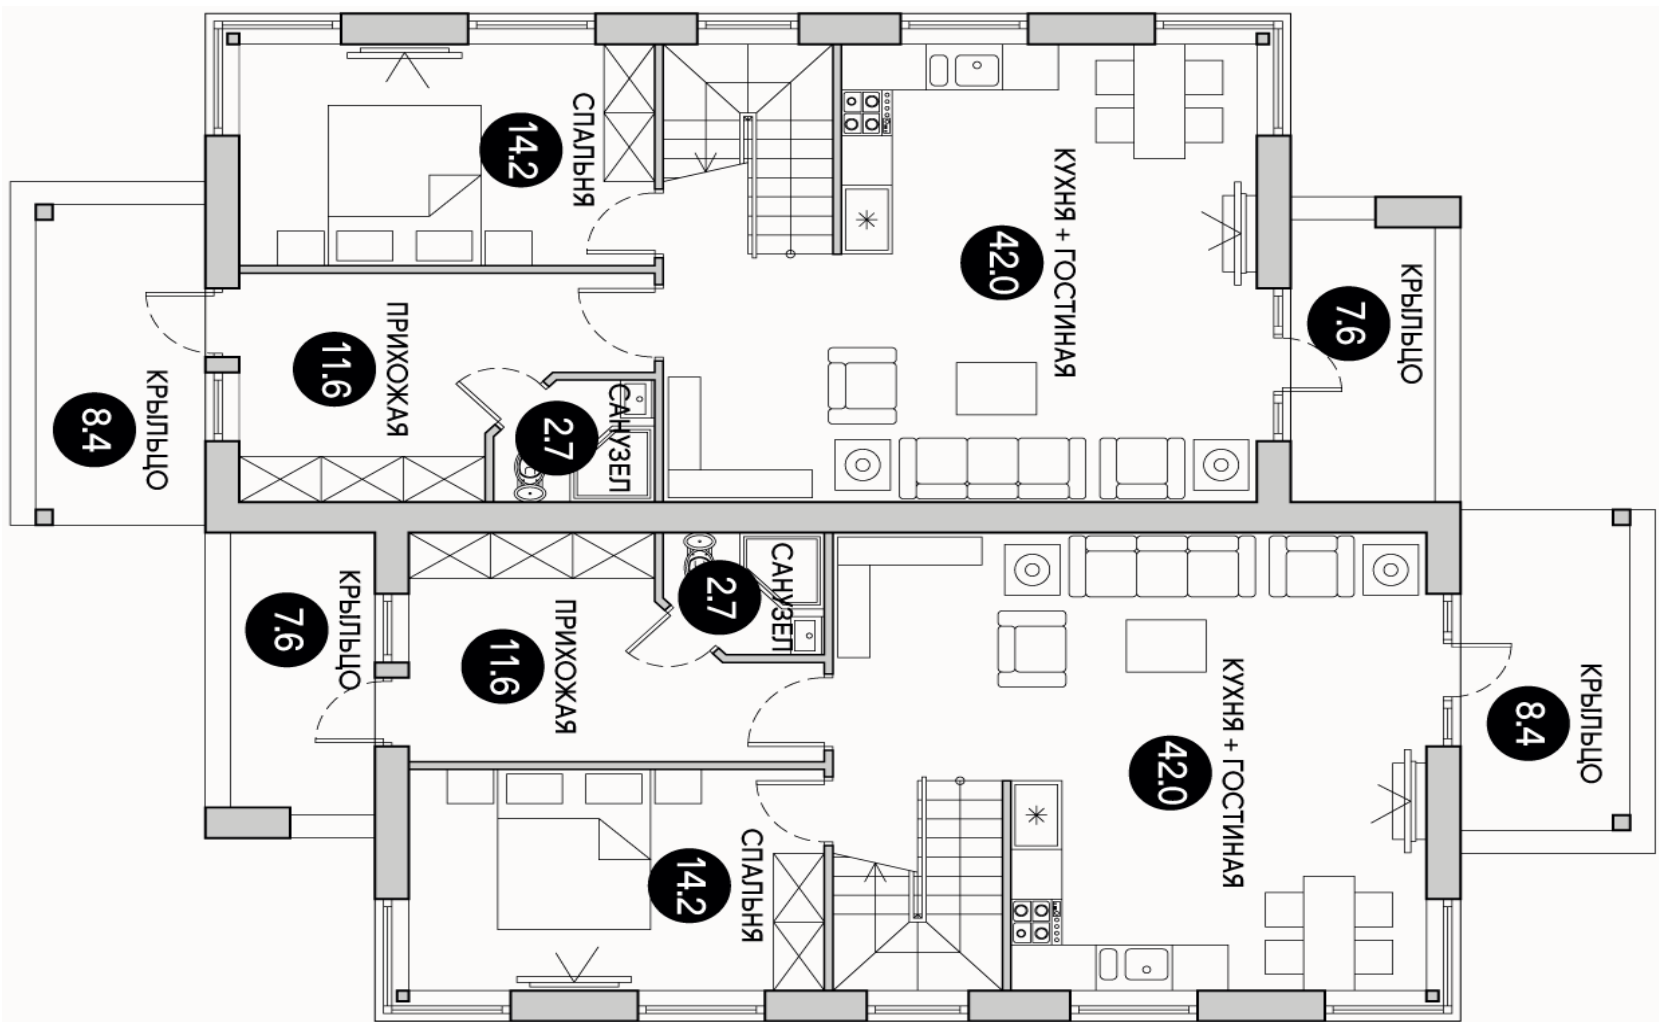

Таунхаус

площадь 123м

2 отсека

План 1 этажа

план 2 этажа